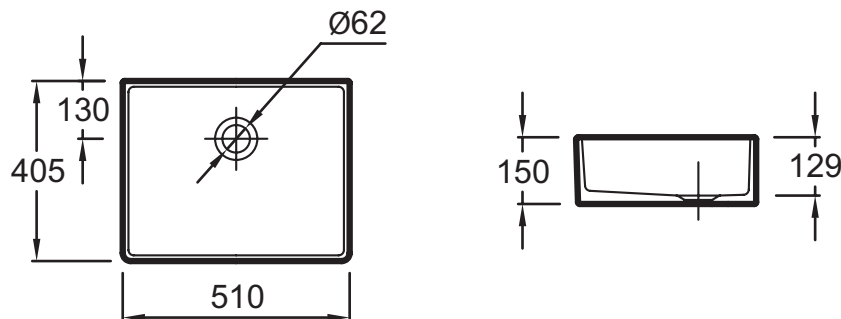

ESA01

Коллекция: DELTA

Отделки*:

00 - Белый

Общие характеристики:

Преимущества при монтаже

- Покрывается эмалью с 3-х сторон: Для установки вплотную к стене

Технические характеристики

- РАЗМЕРЫ (СМ): 51 x 40,50 см
- МАТЕРИАЛ: Санфарфор
- ОТВЕРСТИЯ ДЛЯ СВЕРЛЕНИЯ: Без отверстия для смесителя
- ГЛАДКАЯ / НЕГЛАДКАЯ НИЖНЯЯ ПОВЕРХНОСТЬ: 0
- КОЛИЧЕСТВО РАКОВИН В СТОЛЕШНИЦЕ: 0
- РЕКОМЕНДОВАННЫЙ СИФОН: 0
- ВЕС: 13 кг
- ТИП УСТАНОВКИ: Накладные
- УСТАНОВКА: 0
- ОТВЕРСТИЕ ПЕРЕЛИВА: Без отверстия перелива
- ПРОДУКТ В КОМПЛЕКТЕ: 0
- РЕКОМЕНДОВАННЫЙ СМЕСИТЕЛЬ: 0

Связанные продукты

- E78561: Решетка для слива из нержавеющей стали
- E78585: Слив из латуни с никелевым покрытием

Общая информация

Спецификация продукта: Раковина 51 x 40,5 см. ESA01. Коллекция: DELTA. РАЗМЕРЫ (СМ): 51 x 40,50 см. ВЕС: 13 кг. МАТЕРИАЛ: Санфарфор. ТИП УСТАНОВКИ: Накладные. ОТВЕРСТИЯ ДЛЯ СВЕРЛЕНИЯ: Без отверстия для смесителя. УСТАНОВКА: 0. ГЛАДКАЯ / НЕГЛАДКАЯ НИЖНЯЯ ПОВЕРХНОСТЬ: 0. ОТВЕРСТИЕ ПЕРЕЛИВА: Без отверстия перелива. КОЛИЧЕСТВО РАКОВИН В СТОЛЕШНИЦЕ: 0. ПРОДУКТ В КОМПЛЕКТЕ: 0. РЕКОМЕНДОВАННЫЙ СИФОН: 0. РЕКОМЕНДОВАННЫЙ СМЕСИТЕЛЬ: 0.